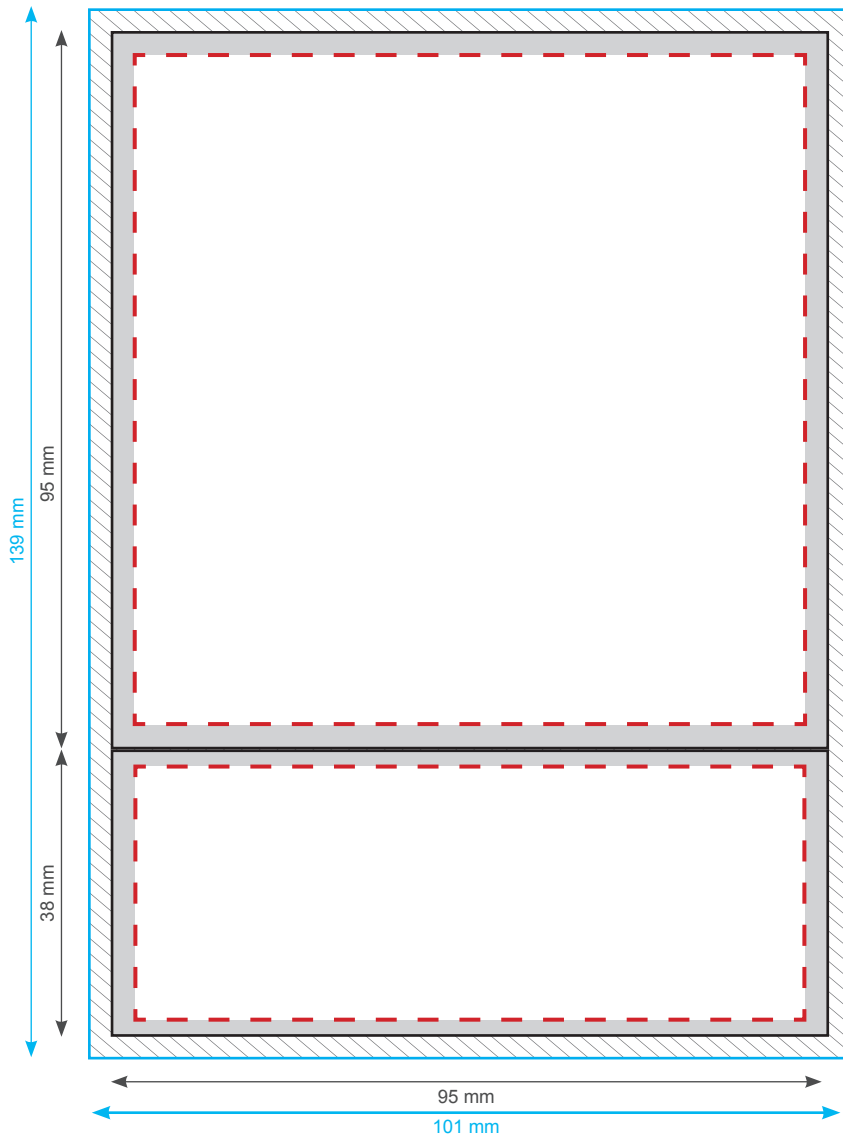

## Effektblock 95 x 133 x 32 mm

## Data sheet

Druck 4/0-farbig Euroskala Offset  
4/0-coloured euroscale offset printing

**Gestaltungsbereich / Design area:**

Schrägseite / Oblique side: 95 x 38 mm

Blatt / sheets: 95 x 95 mm

**Endformat offen / Final format open:**

95 x 133 mm

**Datenformat / Data format**

101 x 139 mm

**Sicherheitsbereich / Safe area:** 3 mm  
**Beschnittzugabe / Bleed margin:** 3 mm  
**Bildauflösung / Image resolution:** 300 dpi  
**Mindest-Schriftgröße:** positiv 6 pt / negativ 6 pt  
**Minimum font size:** positive 6 pt / negative 6 pt  
**Mindest-Linienstärke:** positiv 0,1 mm / negativ 0,2 mm  
**Minimum line thickness:** positive 0,1 mm / negative 0,2 mm

Effektblock 95 LS x 133 mm  
Blockhöhe 32 mm  
Effektwinkel 40° - Schräge 38 mm