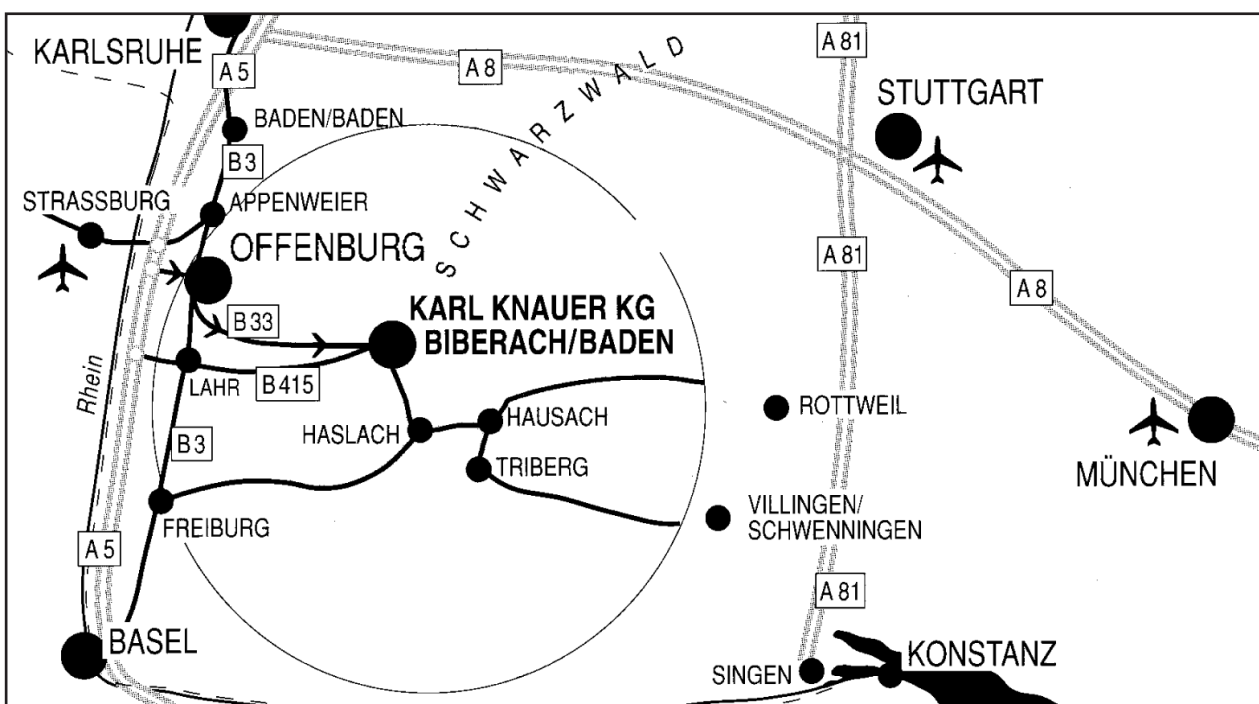

Karl Knauer KG
Zeller Straße 14
77781 Biberach/Baden
Deutschland

KARL KNAUER 
Beeindruckend anders

Telefon: +49 (0) 78 35 / 7 82-0
Fax: +49 (0) 78 35 / 35 98
E-Mail: info@karlknauer.de

So finden Sie uns!

Die Karl Knauer KG befindet sich seit der Gründung im Jahre 1938 in Biberach/Baden im Kinzigtal inmitten des wunderschönen Schwarzwaldes. Durch unsere Lage im Herzen Europas garantieren wir kurze Lieferzeiten europaweit.

Von der A5 kommend:

- Autobahnausfahrt Offenburg 55
- weiter in Richtung Offenburg
- nach 1,8 km rechts abbiegen in Richtung Villingen-Schwenningen B3/B33
- nach 1 km rechts abbiegen auf die B33 Richtung Villingen-Schwenningen
- nach 18 km Ausfahrt Biberach-Süd
- Richtung Biberach
- am 1. Kreisverkehr die 2. Ausfahrt Biberach-Ost/Zell a.H.
- am 2. Kreisverkehr die 3. Ausfahrt Biberach-Ost
- am Ortseingang befinden sich unser Werk auf der linken Seite

Auf der B33 aus Richtung Villingen-Schwenningen kommend:

- Ausfahrt Biberach-Süd
- Richtung Biberach
- am 1. Kreisverkehr die 2. Ausfahrt Biberach-Ost/Zell a.H.
- am 2. Kreisverkehr die 3. Ausfahrt Biberach-Ost
- am Ortseingang befindet sich unser Werk auf der linken Seite