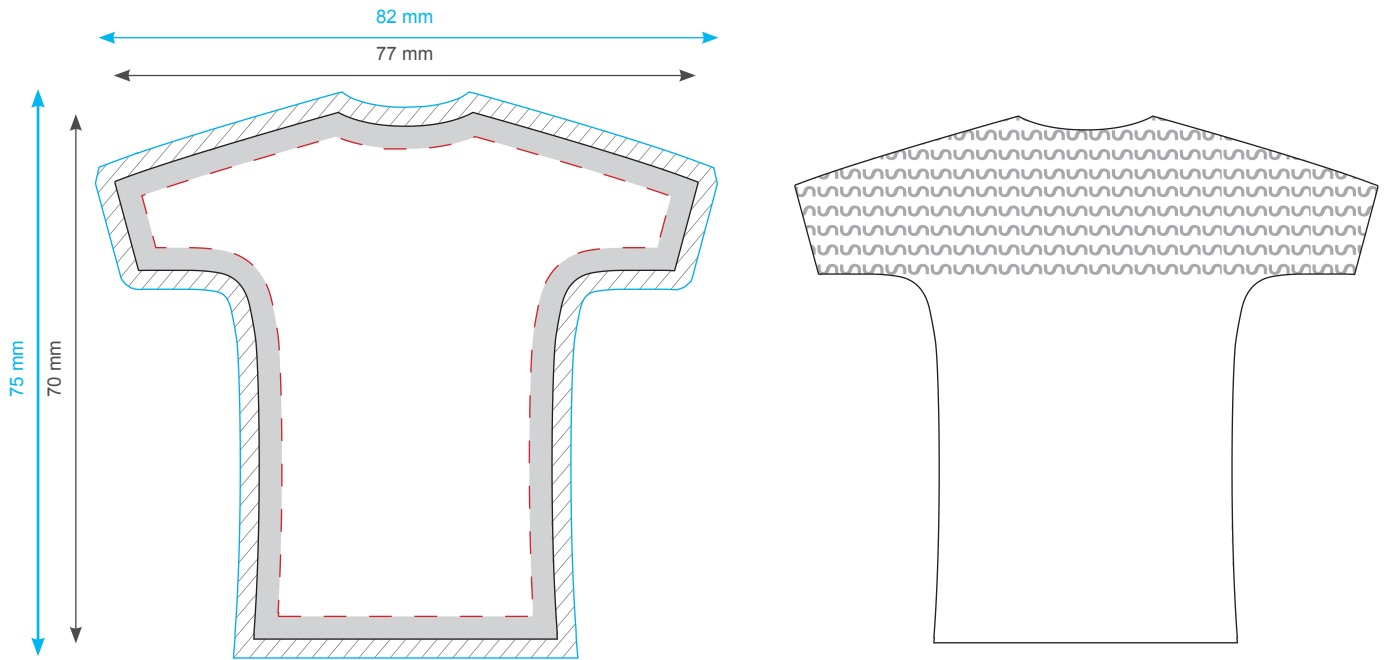

Druck 1/0-4/0-farbig Euroskala Offset
1/0-4/0-coloured euroscale offset printing

Gestaltungsbereich / Design area: 71 x 64 mm
Endformat / Final format: 77 x 70 mm
Datenformat / Data format: 82 x 75 mm

Sicherheitsbereich / Safe area: 3 mm
Beschnittzugabe / Bleed margin: 3 mm
Bildauflösung / Image resolution: 300 dpi
Mindest-Schriftgröße / Minimum font size: positiv 6 pt / negativ 6 pt
positiv 6 pt / negativ 6 pt
Mindest-Linienstärke / Minimum line thickness: positiv 0,1 mm / negativ 0,2 mm
positiv 0,1 mm / negativ 0,2 mm

-  **Gestaltungsbereich / Design area**
Bereich zum sicheren Platzieren von Texten und Bildern.
Place texts and images in this area.
-  **Beschnittzugabe / Bleed margin**
Zusätzlicher Bereich für Hintergründe und randabfallende Bilder, um weiße Ränder zu vermeiden.
Additional area for background and bled-off images to avoid unprinted white edges.
-  **Sicherheitsbereich / Safe area**
Platzieren Sie in diesem Bereich keine Texte und Informationen, um unerwünschten Anschnitt zu verhindern.
Do not place important design elements in this area to avoid unwanted trim.
-  **Rückseitige Haftspur / Adhesive coating on the back**

Haftseite

ZAZ 10003721

Endformat 77 HS x 70 mm

Rohformat 82 HS x 75 mm